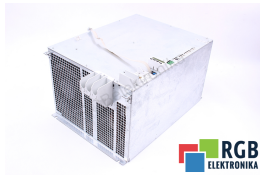

BEZ OSŁONY HMV01.1R-W0065-A-07-NNNN REXROTH ID36207

Używany BOSCH REXROTH HMV01.1R-W0065-A-07-NNNN
Sprzęt przetestowany i wyczyszczony.
24 miesiące gwarancji
Dedykowany kurier
Wysyłka w 24h

DANE TECHNICZNE